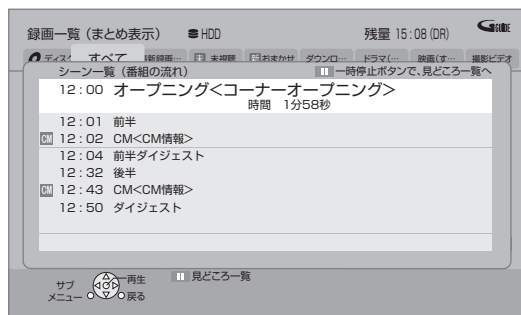

見たいシーンから再生する (シーン一覧)

インターネットに接続すると、HDD に録画した番組のシーン一覧を表示することができます。番組を内容ごとに区切り、放送時間順に一覧で表示するため、番組の流れを確認することができます。見たいシーンから再生を始めるには、ミモラ (下記) にプレミアム会員登録をする必要があります。

■ シーン一覧詳細は下記ホームページをご覧ください。

テレビ番組情報ウェブサービス ミモラ <http://me-mora.jp/>

シーン一覧を利用するには

ネットワーク接続と設定が必要です。

- ご家庭のネットワーク環境に合わせて接続し、初期設定のかたんネットワーク設定を行ってください。詳しくは取扱説明書をご覧ください。

録画一覧画面上で

1 番組を選び、**一時停止** を押す

- シーン一覧が表示されます。

- もう一度 **[一時停止]** を押すと、番組内の見どころ情報 (スポーツ番組などのハイライト場面) 一覧を表示します。

2 プレミアム会員登録している場合： 見たいシーンを選び、**決定** を押す